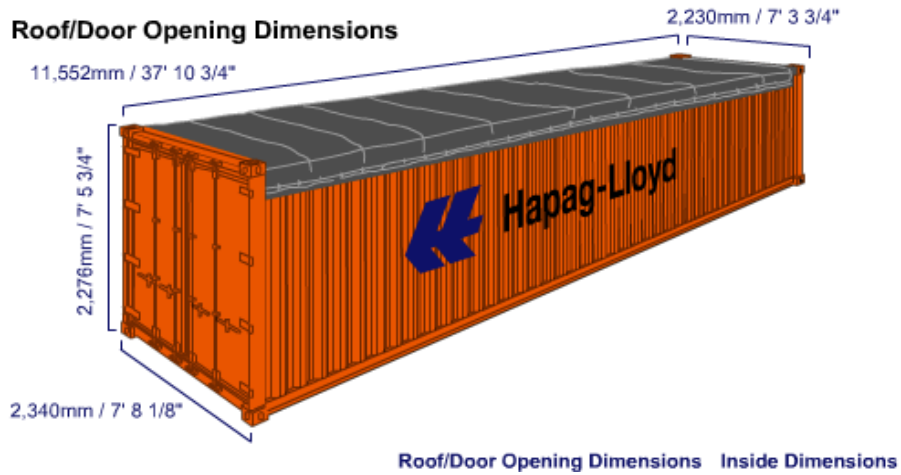

20' DV CONTAINER

Door Opening Dimensions

Länge:	6,06 Meter	Länge Innen:	5,90 Meter
Breite:	2,44 Meter	Breite Innen:	2,34 Meter
Höhe:	2,59 Meter	Höhe Innen:	2,38 Meter

Taragewicht:
2'200 Kg

40' DV CONTAINER

Door Opening Dimensions Inside Dimensions

Länge	12,19 Meter	Länge Innen: 12,03 Meter
Breite	2,44 Meter	Breite Innen: 2,34 Meter
Höhe:	2,89 Meter	Höhe Innen: 2,65 Meter

Taragewicht:
3'900 Kg

45' HC CONTAINER

Door Opening Dimensions

Door Opening Dimensions Inside Dimensions

Länge Innen: 5,53 Meter

Breite Innen: 2,28 Meter

Taragewicht: 2,942 Kg

Höhe Innen: 2,24 Meter

40' REEFER HIGH CUBE

Door Opening Dimensions

Door Opening Dimensions Inside Dimensions

Länge Innen: 11,58 Meter

Breite Innen: 2,29 Meter

Taragewicht: 4,480 Kg

Höhe Innen 2,40 Meter

OPEN TOP

Länge Innen: 12.029 Meter

Breite Innen: 2.350 Meter