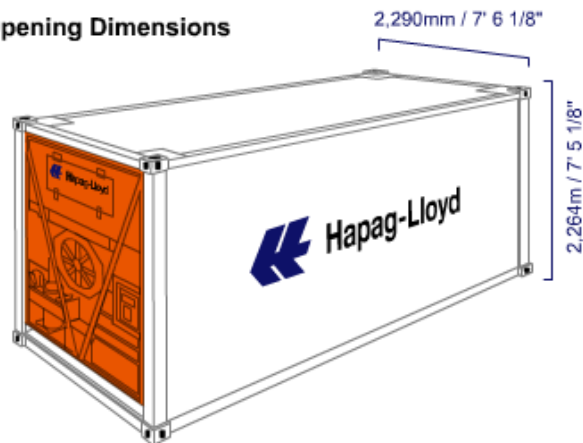

20' DV CONTAINER

Door Opening Dimensions

Länge:	6,06 Meter	Länge Innen:	5,90 Meter
Breite:	2,44 Meter	Breite Innen:	2,34 Meter
Höhe:	2,59 Meter	Höhe Innen:	2,38 Meter

Taragewicht:
2'200 Kg

40' DV CONTAINER

Door Opening Dimensions Inside Dimensions

Länge	12,19 Meter	Länge Innen: 12,03 Meter
Breite	2,44 Meter	Breite Innen: 2,34 Meter
Höhe:	2,89 Meter	Höhe Innen: 2,65 Meter

Taragewicht:
3'900 Kg

45' HC CONTAINER

Länge: 13,71 Meter

Länge Innen: 13,55 Meter

Breite: 2,44 Meter

Breite Innen: 2,41 Meter

Höhe: 2,89 Meter

Höhe Innen 2,70 Meter

Taragewicht:
4'820 Kg

20' REEFERCONTAINER

Door Opening Dimensions

Door Opening Dimensions Inside Dimensions

Länge Innen: 5,53 Meter

Breite Innen: 2,28 Meter

Taragewicht: 2,942 Kg

Höhe Innen: 2,24 Meter

40' REEFER HIGH CUBE

Door Opening Dimensions