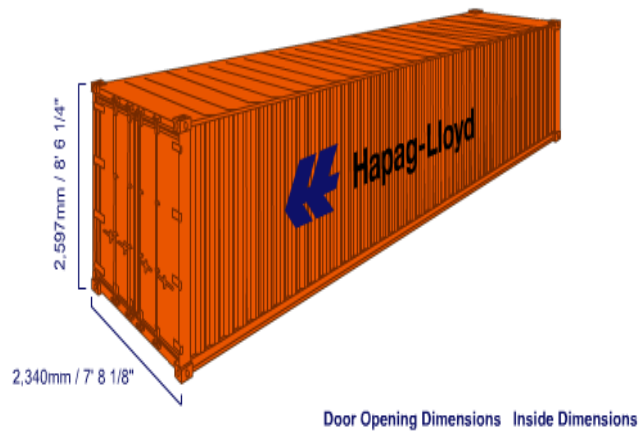

Door Opening Dimensions

Länge	12,19 Meter	Länge Innen: 12,03 Meter
Breite	2,44 Meter	Breite Innen: 2,34 Meter
Höhe:	2,89 Meter	Höhe Innen: 2,65 Meter

Taragewicht:
3'900 Kg