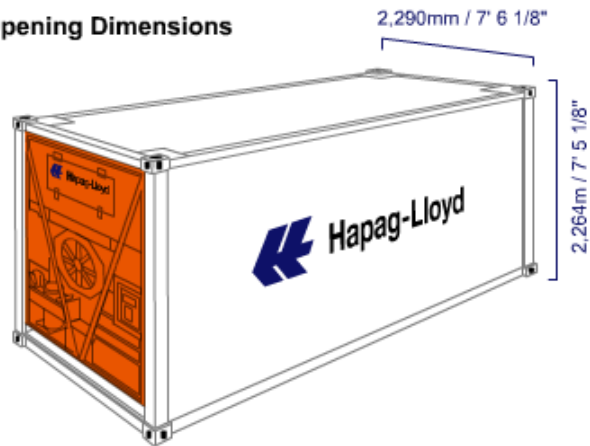

## Door Opening Dimensions

---

Länge	12,19 Meter	Länge Innen: 12,03 Meter
Breite	2,44 Meter	Breite Innen: 2,34 Meter
Höhe:	2,89 Meter	Höhe Innen: 2,65 Meter

Taragewicht:  
3'900 Kg

---

# 45' HC CONTAINER

---

Länge:	13,71 Meter	Länge Innen:	13,55 Meter
Breite:	2,44 Meter	Breite Innen:	2,41 Meter
Höhe:	2,89 Meter	Höhe Innen:	2,70 Meter

Taragewicht:  
4'820 Kg

---

## Door Opening Dimensions

Door Opening Dimensions Inside Dimensions

---

Länge Innen: 5,53 Meter

Breite Innen: 2,28 Meter

Höhe Innen: 2,24 Meter

Taragewicht: 2,942 Kg

---