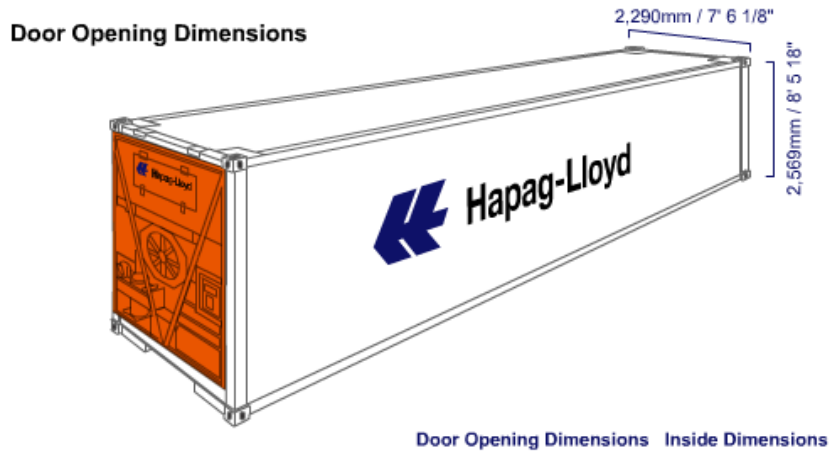

## Door Opening Dimensions

---

Länge:	6,06 Meter	Länge Innen:	5,90 Meter
Breite:	2,44 Meter	Breite Innen:	2,34 Meter
Höhe:	2,59 Meter	Höhe Innen:	2,38 Meter

Taragewicht:  
2'200 Kg

---

## Door Opening Dimensions

Door Opening Dimensions Inside Dimensions

---

Länge Innen: 5,53 Meter

Breite Innen: 2,28 Meter

Höhe Innen: 2,24 Meter

Taragewicht: 2,942 Kg

---

# 40' REEFER HIGH CUBE

---

Länge Innen: 11,58 Meter

Breite Innen: 2,29 Meter

Taragewicht: 4,480 Kg

Höhe Innen 2,40 Meter

---

# OPEN TOP

---

Länge Innen: 12.029 Meter

Breite Innen: 2.350 Meter

Taragewicht: 4'050 Kg

Höhe Innen 2.380 Meter

---