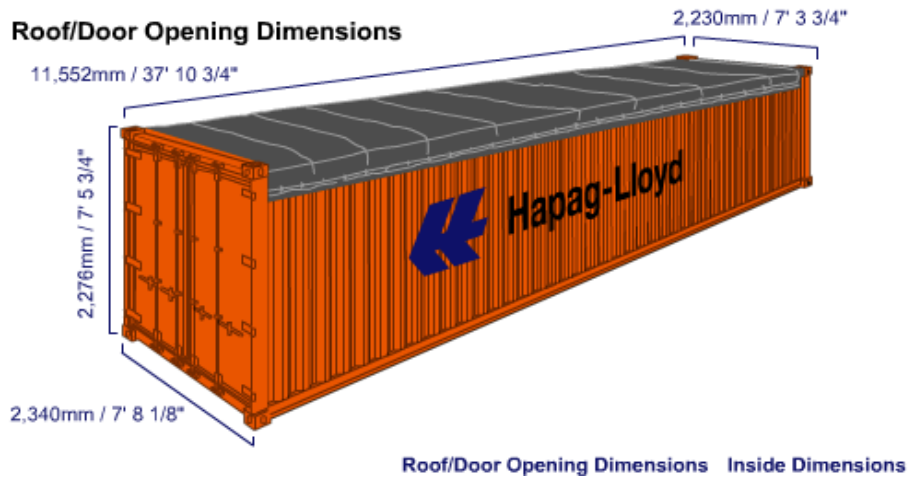

## Door Opening Dimensions

---

Länge:	6,06 Meter	Länge Innen:	5,90 Meter
Breite:	2,44 Meter	Breite Innen:	2,34 Meter
Höhe:	2,59 Meter	Höhe Innen:	2,38 Meter

Taragewicht:  
2'200 Kg

---

## Door Opening Dimensions

Door Opening Dimensions Inside Dimensions

---

Länge Innen: 5,53 Meter

Breite Innen: 2,28 Meter

Höhe Innen: 2,24 Meter

Taragewicht: 2,942 Kg

---

# 40' REEFER HIGH CUBE

---

Länge Innen: 11,58 Meter

Breite Innen: 2,29 Meter

Taragewicht: 4,480 Kg

Höhe Innen 2,40 Meter

---

# OPEN TOP

---

Länge Innen: 12.029 Meter

Breite Innen: 2.350 Meter

Taragewicht: 4'050 Kg

Höhe Innen 2.380 Meter

---